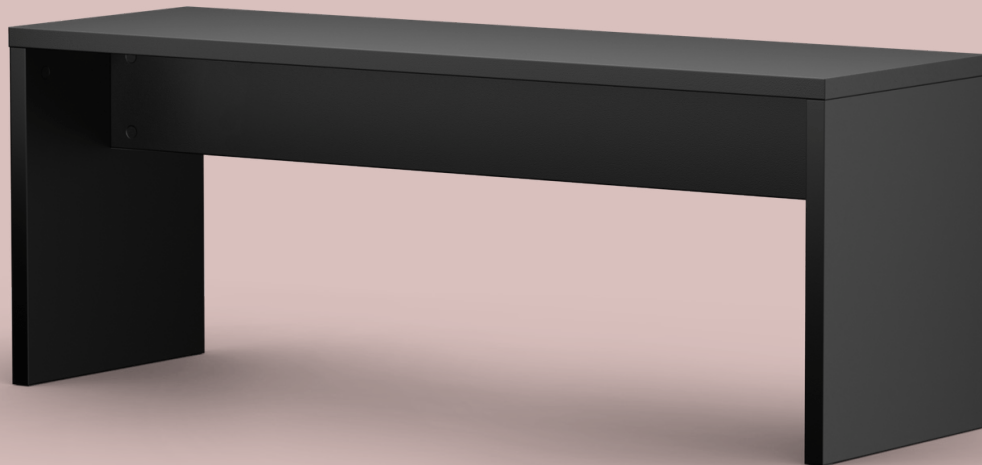

ACCESSORI MEET

Panचे

Materiale

Legno rivestito in melamina

Dimensioni

h45 x l120 x p37 cm

Peso

15 kg

Legno

Rivestimento in
melamina nera

per 2 persone