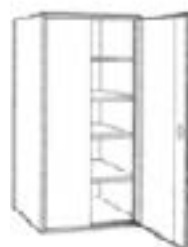

80x40x180
91051633

€ 260,00