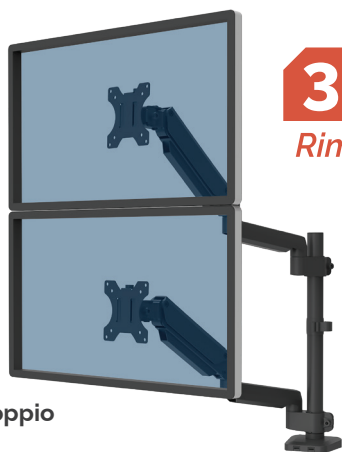

100016997  100016996

**15€**

**Rimborso**

**Supporto scrittura e documenti Hana™ LT**

Altezza e inclinazione regolabili, dotato di righello magnetico e spazio portaoggetti.

8065801  8055701

**Bracci monitor Platinum**

Flessibilità potente con connettività USB per collegare e caricare i tuoi dispositivi.

**20€**

**Rimborso**

**Braccio monitor singolo Platinum**

8056201  8043301  8056401

**30€**

**Rimborso**

**Braccio monitor doppio Platinum**

8042501

**30€**

**Rimborso**

**Braccio monitor doppio verticale Platinum**

8043401

**40€**

**Rimborso**

**Braccio monitor triplo Platinum**

8042601

**50€**  
Rimborso

**Scrivania ad altezza regolabile Levado (solo base)**

Assemblaggio semplice e senza necessità di attrezzi, da usare con piani scrivania nuovi o pre-esistenti. Pannello di controllo touch con 4 impostazioni di altezza memorizzabili e funzionalità anti collisione di sicurezza.