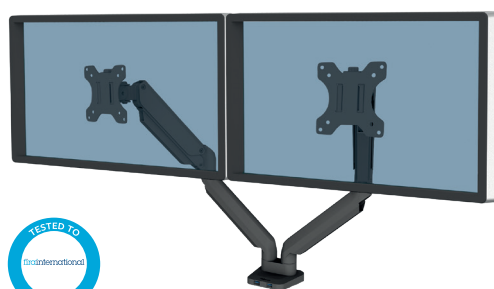

Flessibilità potente con connettività USB per collegare e caricare i tuoi dispositivi.

**20€**

**Rimborso**

**Braccio monitor singolo Platinum**

8056201  8043301  8056401

**30€**

**Rimborso**

**Braccio monitor doppio Platinum**

8042601

**50€**  
Rimborso

**Scrivania ad altezza regolabile Levado (solo base)**

Assemblaggio semplice e senza necessità di attrezzi, da usare con piani scrivania nuovi o pre-esistenti. Pannello di controllo touch con 4 impostazioni di altezza memorizzabili e funzionalità anti collisione di sicurezza.