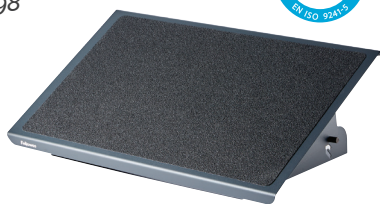

#### Poggiatesta Hana™ LT

Ampia estensione di altezza e range di movimento.

○ 100016999 ● 100016998

**15€**  
Rimborso

**20€**  
Rimborso